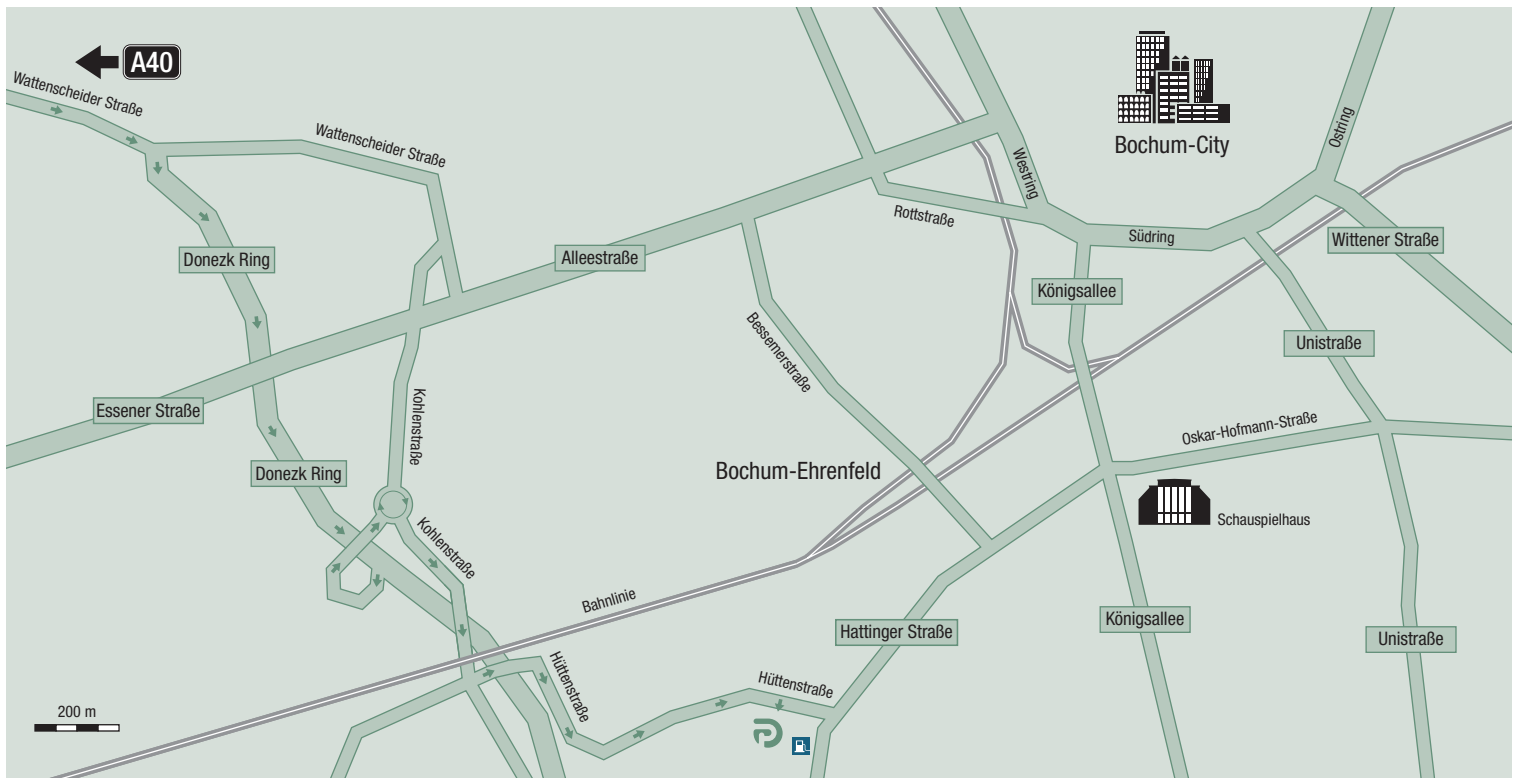

Finden Sie den Weg.

Aus Essen oder Dortmund

Fahren Sie auf die **A40** in Richtung Bochum.

Verlassen Sie die A40 an der Anschlußstelle „**Bochum-Stahlhausen**“ in Richtung Hattingen, BO-Zentrum, BO-Stahlhausen, BO-Weitmar und fahren (aus Dortmund links, aus Essen rechts) auf die **Wattenscheider Straße**.

Biegen Sie an der Ampel rechts, Richtung Hattingen, in den **Donezk-Ring** ein.

Verlassen Sie den Donezk-Ring an der ersten Ausfahrt „**Rombacher Hütte / Am Umweltpark**“.

Fahren Sie in den **Kreisverkehr**, verlassen Sie ihn direkt an der ersten Ausfahrt und fahren weiter geradeaus auf die **Kohlenstraße**.

Verlassen Sie die Kohlenstraße nach der Unterführung und biegen links in die **Hüttenstraße** ein. Folgen Sie der Straße bis Sie rechts das Gebäude der „**Druckerei Laupenmühlen**“ sehen und fahren Sie durch die Hofeinfahrt. Unser Büro befindet sich nach ca. 200 m auf der rechten Seite.